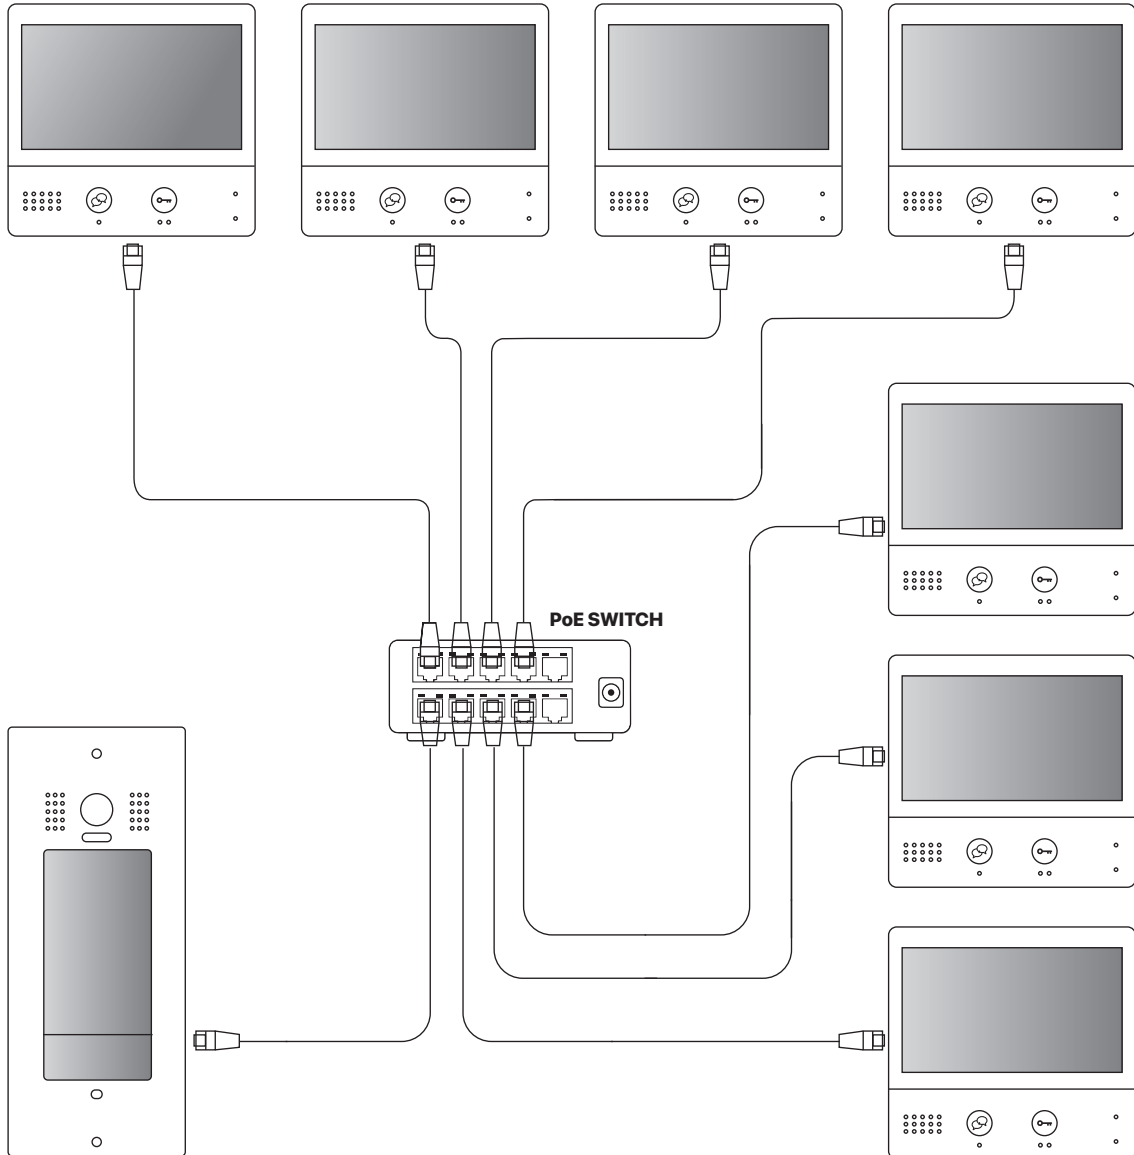

325\$

- Metal şifreli zil paneli
- Paslanmaz metal yapı
- Gece görüşlü ve ışıklı
- Şifre ile kapı kilit açma

IX-821/M2

IP Kameralı Zil Paneli

290\$

- 2 Butonlu IP zil paneli
- Paslanmaz metal yapı
- Gece görüşlü ve ledli
- İsimlikli ve aydınlatmalı

IX-821/M4

IP Kameralı Zil Paneli

310\$

- 4 Butonlu IP zil paneli
- Paslanmaz metal yapı
- Gece görüşlü ve ledli
- İsimlikli ve aydınlatmalı

»» POE DESTEKLİ SWITCHLER

IX-0420P

4+2 Kanal POE Switch

- 4 x 100Mbps +2 Uplink Port,
- Cihazdan cihaza bağlantı imkanı,
- IEEE 802.3af Class 0 1UTP (RJ45)
- Monitor 1UTP (100m) / Camera