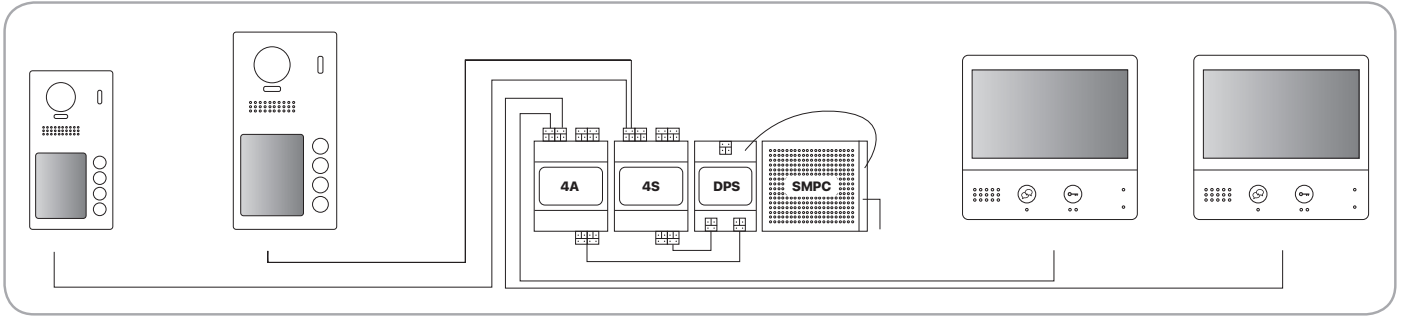

DT-IPC

Blok Dağıtıcı ve Kayıt

- 2 Kablolu ve ray tipi
- Bloklar arası ve güvenlik
- Enerji girişi: DC 20~30V

75\$

35\$

DT-DBC2S/4S

2/4 Kanal Zil Dağıtıcı

- 2 Kablolu ve ray tipi
- 2/4 Zil Paneli bağlantı
- Enerji girişi: DC 20~30V