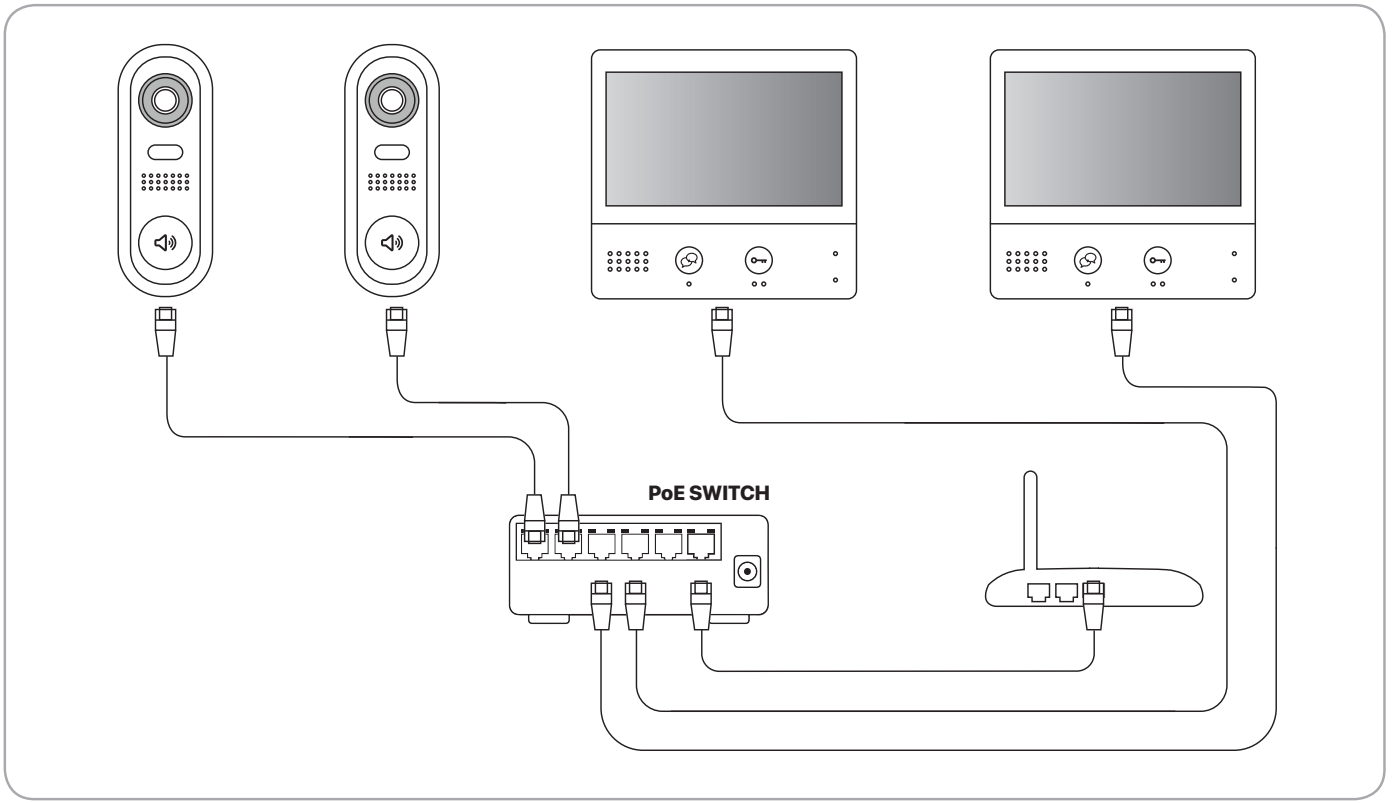

» IP DİAFON SETLER

375$

IX-KIT1 IP Villa Kit

- 1 Adet 7"LCD Monitor
- 1 Adet Kapı IP Zil Paneli
- 1 Adet 4+2 POE Switch

IX-KIT2 IP Villa Kit

- 2 Adet 7"LCD Monitor
- 1 Adet Kapı IP Zil Paneli
- 1 Adet 4+2 POE Switch

540$

705$

IX-KIT3 IP Villa Kit

- 3 Adet 7"LCD Monitor
- 1 Adet Kapı IP Zil Paneli
- 1 Adet 4+2 POE Switch

Her Yerden İzle!